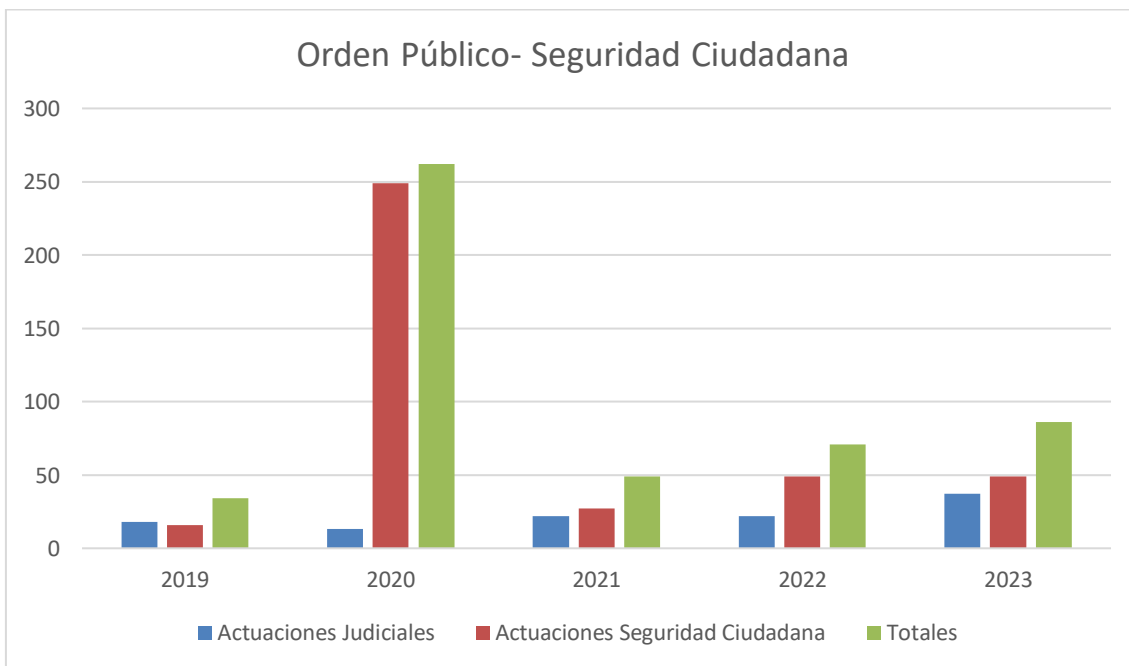

Ratio de la FEMP 1 policías por cada 667 habitantes.

Ratio Xunta de Galicia para la Policía Local de su comunidad, desarrollado en la Ley 4/2007 de Coordinación de la Policía Local de Galicia de fecha 20 de abril del 2007

..... 1,8 policías por cada 1000 habitantes.

Concello de Carral 0,75 policías por cada 1000 habitantes.

Nº DE POLICÍAS SEGÚN RATIO DE APLICACIÓN XUNTA DE GALICIA PARA EN CONCELLO DE CARRAL..... 12 POLICIAS.

**CONCELLO
DE CARRAL**

Evolución de las actuaciones de índole administrativa tramitadas:

Evolución de las actuaciones de índole procesal y seguridad ciudadana:

* (la anualidad 2020 se corresponde con las actuaciones derivadas del estado de alarma motivado por COVID, no sería una gráfica vinculante)