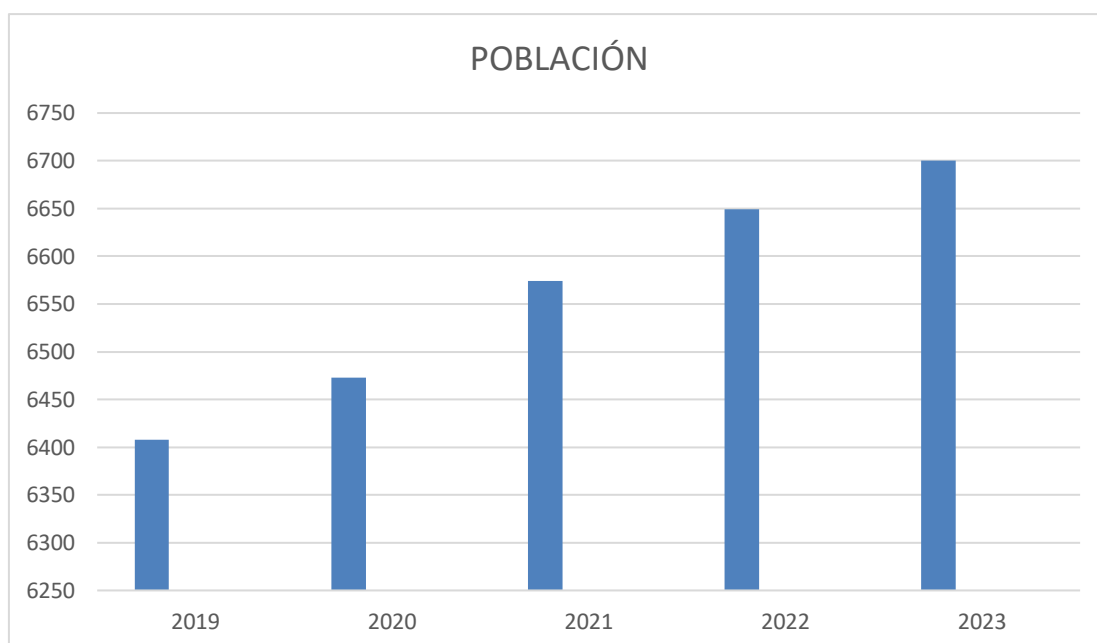

**CONCELLO
DE CARRAL**

INFORME DE SERVICIOS AÑO 2023

Padrón de habitantes según INE a 01 de enero año 2023 6.700 habitantes.

RATIO POLICIAL ADAPTADO

Ratio europeo policial 2 policías por cada 1000 habitantes.

Ratio de la FEMP 1 policías por cada 667 habitantes.

Ratio Xunta de Galicia para la Policía Local de su comunidad, desarrollado en la Ley 4/2007 de Coordinación de la Policía Local de Galicia de fecha 20 de abril del 2007